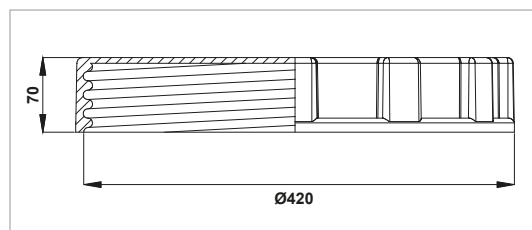

TAMPA FECHADA (Ø37 CM.)

CLOSED LID

TAPA CERRADA

CÓDIGO - CODE - CÓDIGO

05002101

05002101M

TAMPA FECHADA (Ø42 CM.)

CLOSED LID

TAPA CERRADA

CÓDIGO - CODE - CÓDIGO

05002105

TAMPA FECHADA (Ø50 CM.)

CLOSED LID

TAPA CERRADA

KOD - CODE - CÓDIGO

05002106