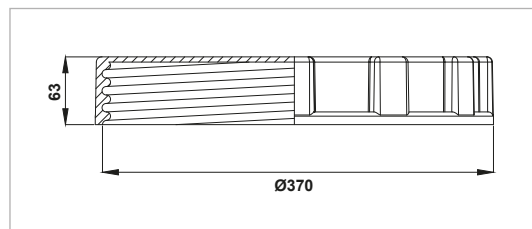

TAMPA FECHADA (Ø37 CM.)

CLOSED LID

TAPA CERRADA

CÓDIGO - CODE - CÓDIGO

05002101

05002101M

TAMPA FECHADA (Ø42 CM.)

CLOSED LID

TAPA CERRADA

CÓDIGO - CODE - CÓDIGO

05002105

TAMPA FECHADA (Ø50 CM.)

CLOSED LID

TAPA CERRADA

KOD - CODE - CÓDIGO

05002106