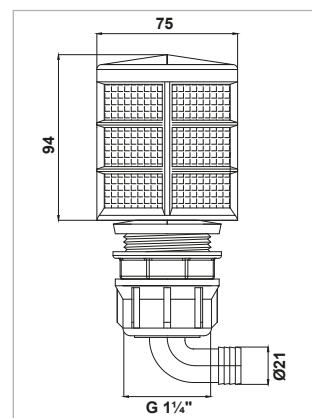

- Small Type
- Inox cartridge

CÓDIGO CODE - CÓDIGO	Ø (mm)
06002450A26	26

- Tipo pequeño
- Cartucho inox

- Pequeno
- Elemento em aço inoxidável

- Small Type
- Inox cartridge

CÓDIGO CODE - CÓDIGO	Ø (mm)
06002450A32	32

- Tipo pequeño
- Cartucho inox

FILTRO DE SUÇÃO

- Tipo grande
- Elemento em aço inoxidável

SUCTION FILTERS

- BigType
- Inox cartridge

CÓDIGO CODE - CÓDIGO	Ø (mm)
06002450B21	21

FILTRO DE ASPIRACIÓN

- Tipo grande
- Cartucho inox

- Tipo grande
- Elemento em aço inoxidável

- BigType
- Inox cartridge

CÓDIGO CODE - CÓDIGO	Ø (mm)
06002450B26	26

- Tipo grande
- Cartucho inox

- Tipo grande
- Elemento em aço inoxidável

- BigType
- Inox cartridge

KOD CODE - CÓDIGO	Ø (mm)
06002450B32	32

- Tipo grande
- Cartucho inox