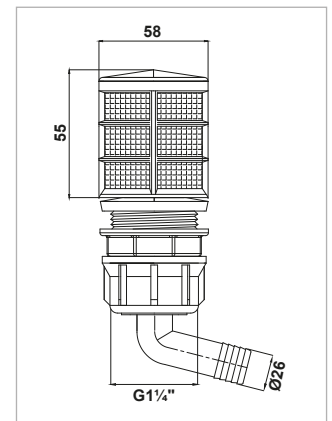

FILTRO DE SUÇÃO

- Pequeno
- Elemento em aço inoxidável

SUCTION FILTERS

- Small Type
- Inox cartridge

CÓDIGO CODE - CÓDIGO	Ø (mm)
06002450A21	21

FILTRO DE ASPIRACIÓN

- Tipo pequeño
- Cartucho inox

- Pequeno
- Elemento em aço inoxidável

- Small Type
- Inox cartridge

CÓDIGO CODE - CÓDIGO	Ø (mm)
06002450A26	26

- Tipo pequeño
- Cartucho inox

- Pequeno
- Elemento em aço inoxidável

- Small Type
- Inox cartridge

CÓDIGO CODE - CÓDIGO	Ø (mm)
06002450A32	32

- Tipo grande
- Elemento em aço inoxidável

- BigType
- Inox cartridge

CÓDIGO CODE - CÓDIGO	Ø (mm)
06002450B26	26

- Tipo grande
- Cartucho inox

- Tipo grande
- Elemento em aço inoxidável

- BigType
- Inox cartridge

KOD CODE - CÓDIGO	Ø (mm)
06002450B32	32

- Tipo grande
- Cartucho inox