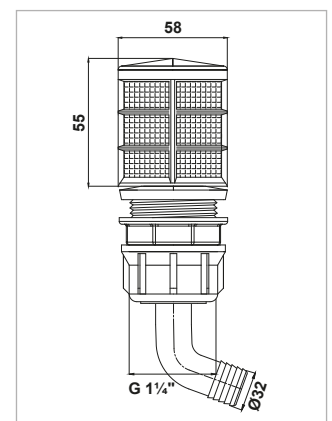

- Small Type
- Inox cartridge

CÓDIGO CODE - CÓDIGO	Ø (mm)
06002450A26	26

- Tipo pequeño
- Cartucho inox

- Pequeno
- Elemento em aço inoxidável

- Small Type
- Inox cartridge

CÓDIGO CODE - CÓDIGO	Ø (mm)
06002450A32	32

- Tipo pequeño
- Cartucho inox

FILTRO DE SUÇÃO

- Tipo grande
- Elemento em aço inoxidável

SUCTION FILTERS

- BigType
- Inox cartridge

CÓDIGO CODE - CÓDIGO	Ø (mm)
06002450B21	21

FILTRO DE ASPIRACIÓN

- Tipo grande
- Cartucho inox

- Tipo grande
- Elemento em aço inoxidável

- BigType
- Inox cartridge

CÓDIGO CODE - CÓDIGO	Ø (mm)
06002450B26	26

- Tipo grande
- Cartucho inox

- Tipo grande
- Elemento em aço inoxidável

- BigType
- Inox cartridge

KOD CODE - CÓDIGO	Ø (mm)
06002450B32	32

- Tipo grande
- Cartucho inox