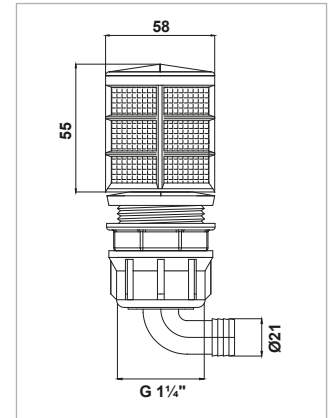

FILTRO DE SUÇÃO

- Pequeno
- Elemento em aço inoxidável

SUCTION FILTERS

- Small Type
- Inox cartridge

CÓDIGO CODE - CÓDIGO	Ø (mm)
06002450A21	21

FILTRO DE ASPIRACIÓN

- Tipo pequeño
- Cartucho inox

- Pequeno
- Elemento em aço inoxidável

- Small Type
- Inox cartridge

CÓDIGO CODE - CÓDIGO	Ø (mm)
06002450A26	26

- Tipo pequeño
- Cartucho inox

- Pequeno
- Elemento em aço inoxidável

- Small Type
- Inox cartridge

CÓDIGO CODE - CÓDIGO	Ø (mm)
06002450A32	32

- Tipo grande
- Elemento em aço inoxidável

- BigType
- Inox cartridge

CÓDIGO CODE - CÓDIGO	Ø (mm)
06002450B26	26

- Tipo grande
- Cartucho inox

- Tipo grande
- Elemento em aço inoxidável

- BigType
- Inox cartridge

KOD CODE - CÓDIGO	Ø (mm)
06002450B32	32

- Tipo grande
- Cartucho inox