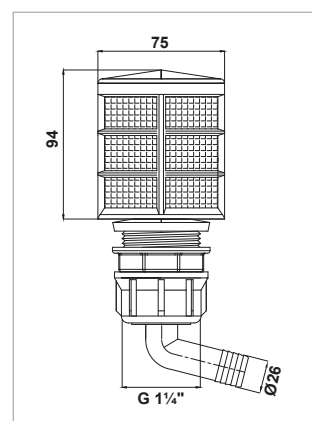

- Small Type
- Inox cartridge

CÓDIGO CODE - CÓDIGO	Ø (mm)
06002450A26	26

- Tipo pequeño
- Cartucho inox

- Pequeno
- Elemento em aço inoxidável

- Small Type
- Inox cartridge

CÓDIGO CODE - CÓDIGO	Ø (mm)
06002450A32	32

- Tipo pequeño
- Cartucho inox

FILTRO DE SUÇÃO

- Tipo grande
- Elemento em aço inoxidável

SUCTION FILTERS

- BigType
- Inox cartridge

CÓDIGO CODE - CÓDIGO	Ø (mm)
06002450B21	21

FILTRO DE ASPIRACIÓN

- Tipo grande
- Cartucho inox

- Tipo grande
- Elemento em aço inoxidável

- BigType
- Inox cartridge

CÓDIGO CODE - CÓDIGO	Ø (mm)
06002450B26	26

- Tipo grande
- Cartucho inox

- Tipo grande
- Elemento em aço inoxidável

- BigType
- Inox cartridge

KOD CODE - CÓDIGO	Ø (mm)
06002450B32	32

- Tipo grande
- Cartucho inox