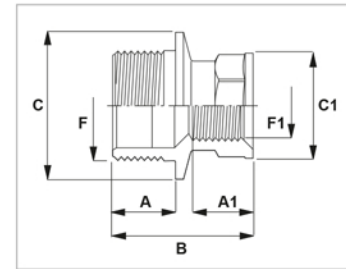

REDUÇÃO MACHO X FÊMEA  
MALE - FEMALE REDUCER NIPPLE  
REDUCCIÓN M - H

CÓDIGO CODE CÓDIGO	F	F1	A (mm)	A1 (mm)	B (mm)	C (mm)	C1 (mm)
03011501	G 3/8"	G 1/4"	13	10	23	22	22
03011502	G 3/4"	G 1/2"	22	19	47,5	40	32
03011503	G 1"	G 1/2"	22	19	47,5	45	32
03011504	G 1"	G 3/4"	22	23	51,5	45	40
03011505	G 1 1/4"	G 3/4"	24	23	53,5	56	40
03011506	G 1 1/4"	G 1"	24	23	53,5	56	45
03011507	G 1 1/2"	G 1"	24	23	53,5	62	45
03011508	G 1 1/2"	G 1 1/4"	24	25	56	62	56
03011509	G 2"	G 1 1/4"	27	25	59	76	56
03011510	G 2"	G 1 1/2"	27	25	59	76	62
03011513	G 3"	G 2"	35	28,5	72,5	106	76