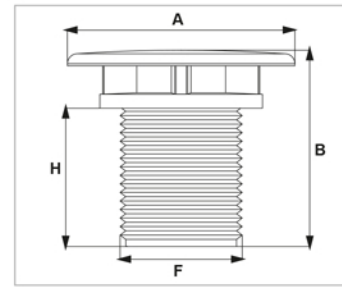

ANTI-VORTEX SAÍDAS

ANTIVORTEX OUTLETS

TOMAS DE AGUA ANTIRREMOLINO

CÓDIGO CODE - CÓDIGO	F	A (mm)	B (mm)	H
03011901	G 1"	108	67,5	49
03011911	G 1 1/4"	108	68	50
03011912	G 1 1/4"	80	55	38
03011911	G 1 1/4"	80	62	44
03011921	G 1 1/2"	98,5	80	49
03011922	G 1 1/2"	69	80	49
03011931	G 2"	120	87	59